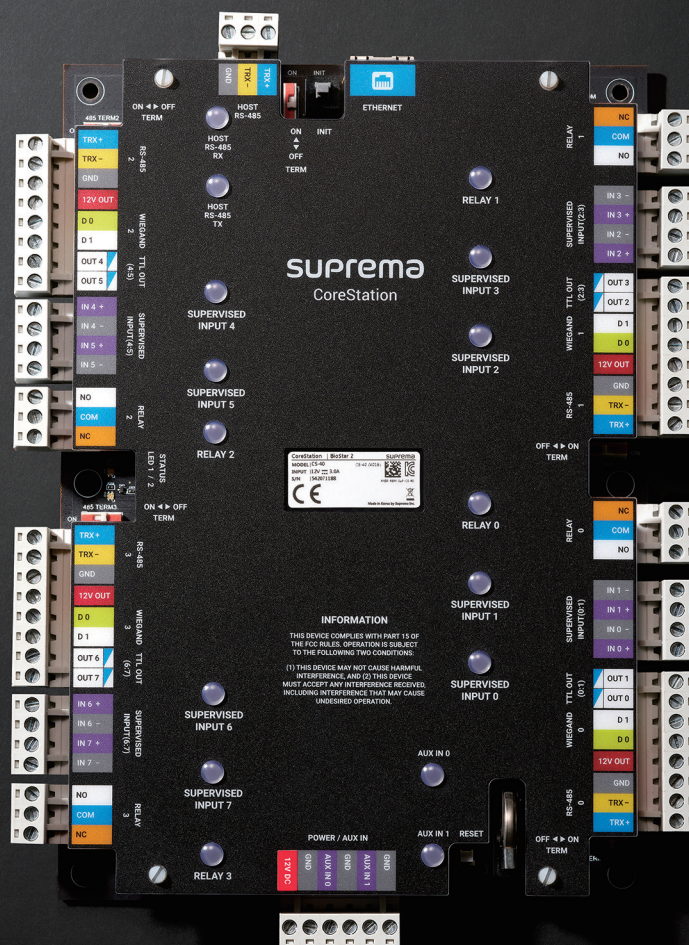

CoreStation

Contrôleur biométrique intelligent

Suprema CoreStation est un contrôleur de porte intelligent qui offre les avantages d'une sécurité biométrique sur un système de contrôle d'accès centralisé. Conçu pour fonctionner sur des systèmes d'entreprises moyennes, CoreStation traite jusqu'à 500 000 utilisateurs avec une incroyable vitesse de reconnaissance d'empreintes digitales, allant jusqu'à 400 000 reconnaissances par seconde. Grâce à ses capacités haute performance, à sa prise en charge de la biométrie et à la communication Ethernet, CoreStation offre l'ensemble des fonctionnalités de la plate-forme BioStar 2. Le dispositif offre une gestion centralisée des modèles biométriques et sert également d'interface avec un ensemble complet de technologies de lecture, notamment RS-485 (OSDP) et Wiegand. Grâce à sa polyvalence, CoreStation est une solution de contrôle d'accès idéale pour les nouvelles installations et le remplacement des systèmes existants.